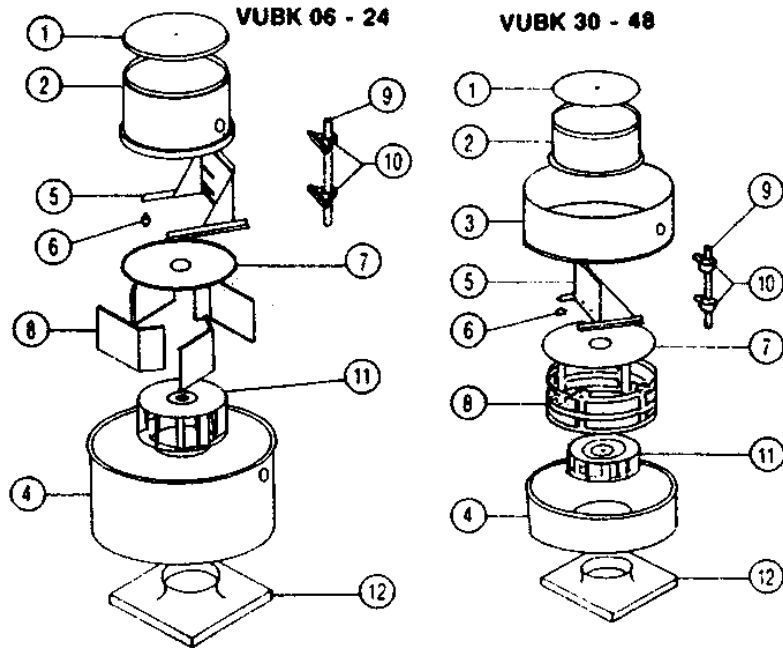

CARNES COMPANY 448 S. Main St., P. O. Box 930040, Verona, WI 53593-0040 Phone: (608)845-6411 Fax: (608)845-6470 www.carnes.com

Unit Size	Volt Code	Motor Type	Unit Construction	
			Standard	Extended
06-18	A,B,D	1	1/2 HP & Lower	3/4 HP & Higher
		2	1/4 HP & Lower	1/3 HP & Higher
		5	1/3 HP & Lower	1/2 HP & Higher
		6		ALL
	C,E,G,H	1,5,8,9	3/4 HP & Lower	1 HP & Higher
		2,6,7		ALL
21-24	A,B,D	1,2,5,6	ALL	
	C,E,G,H	1,5,7,8,9	5 HP & Lower	7-1/2 HP & Higher
		2,6	2 HP & Lower	3 HP & Higher
30-54	A,B,D	1,2,5,6	ALL	
	C,E,G,H	1,5,7,8,9	5 HP & Lower	7-1/2 HP & Higher
		2,6	2 HP & Lower	3 HP & Higher

Motor Type	Volt Code
1 = ODP	A = 115 1ø
2 = 2 Spd. 2 Winding	B = 208 1ø
5 = TE	C = 208 3ø
6 = Exp. Proof	D = 230 1ø
7 = 2 Spd. 1 Winding	E = 230 3ø
8 = ODP High Eff.	G = 460 3ø
9 = TE High Eff.	H = 575 3ø

*Model VR: 998-6131

STANDARD CONSTRUCTION (Continued)

Unit Size	Fan 7 Plate	Diffuser 8 (Set of 4) / Supp. Frame	Fan 9 Shaft	Pillow 10 Bk. Bearings (2 Req'd)	Wheel 11	Curb 12 Cap
06	384-2511	384-2461	998-5421	999-8606	384-0544	384-2401
08	384-2511	384-2462	998-5421	999-8606	384-0548	384-2401
10	384-2512	384-2481	998-5421	999-8606	384-0552	384-2402
12	384-2512	384-2482	998-5421	999-8606	384-0555	384-2402
15	384-2513	384-2483	998-5421	999-8606	384-0559	384-2403
18	384-2514	384-2484	998-5421	999-8606	384-0563	384-2404
21	384-2515	384-2485	998-5423	999-8637	384-0565	384-2405
24	384-2516	384-2486	998-5423	999-8637	384-0566	384-2406
30	384-6421	384-0521	998-5435	999-8632	384-0636	384-2421
36	384-6422	384-0522	998-5427	999-8633	384-0637	384-2423
42	384-6431	384-0526	998-5429	999-8634	384-0638	384-2431
48	384-6432	384-0527	998-5429	999-8634	384-0639	384-2433