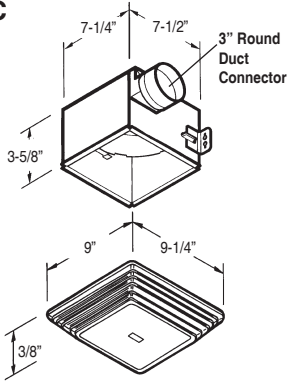

**IP [English] Dimensions
SI (Metric) on Reverse Side**

CARNES COMPANY 448 S. Main St., P. O. Box 930040, Verona, WI 53593-0040 Phone: (608)845-6411 Fax: (608)845-6504 www.carnes.com

VCDD 005C

MATTE WHITE POLYMER GRILLE