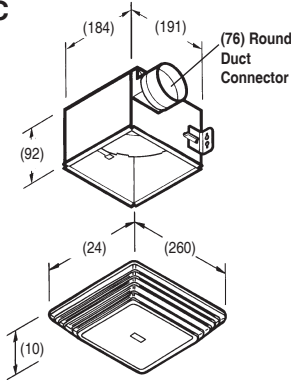

CARNES COMPANY 448 S. Main St., P. O. Box 930040, Verona, WI 53593-0040 Phone: (608)845-6411 Fax: (608)845-6504 www.carnes.com

VCDD 005C

MATTE WHITE POLYMER GRILLE