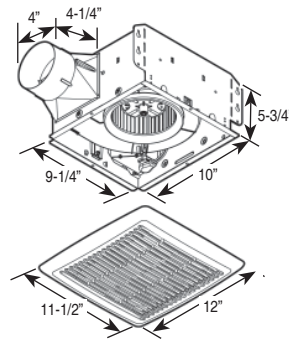

**IP [English] Dimensions
SI (Metric) on Reverse Side**

CARNES COMPANY 448 S. Main St., P. O. Box 930040, Verona, WI 53593-0040 Phone: (608)845-6411 Fax: (608)845-6504 www.carnes.com

VCDD 005C

MATTE WHITE POLYMER GRILLE

VCDD 009C

MATTE WHITE POLYMER GRILLE

VCDD 010C & 015C

MATTE WHITE POLYMER GRILLE

VCDD 020C, 025C & 030C

MATTE WHITE POLYMER GRILLE

VCDD 040C, 050C & 070C

ENAMELED WHITE STEEL GRILLE