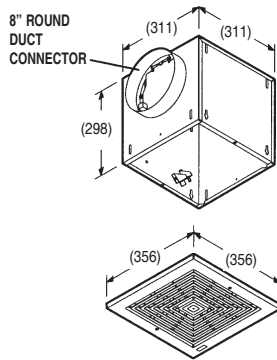

VCDD 020C, 025C & 030C

MATTE WHITE POLYMER GRILLE