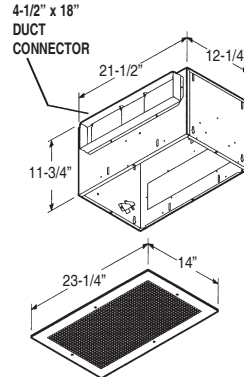

VCDD 040C, 050C & 070C

ENAMELED WHITE STEEL GRILLE