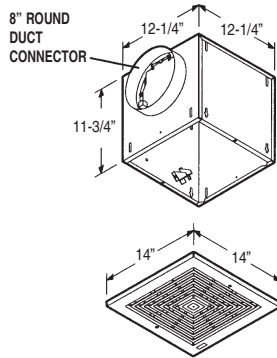

VCDD 020C, 025C & 030C

MATTE WHITE POLYMER GRILLE