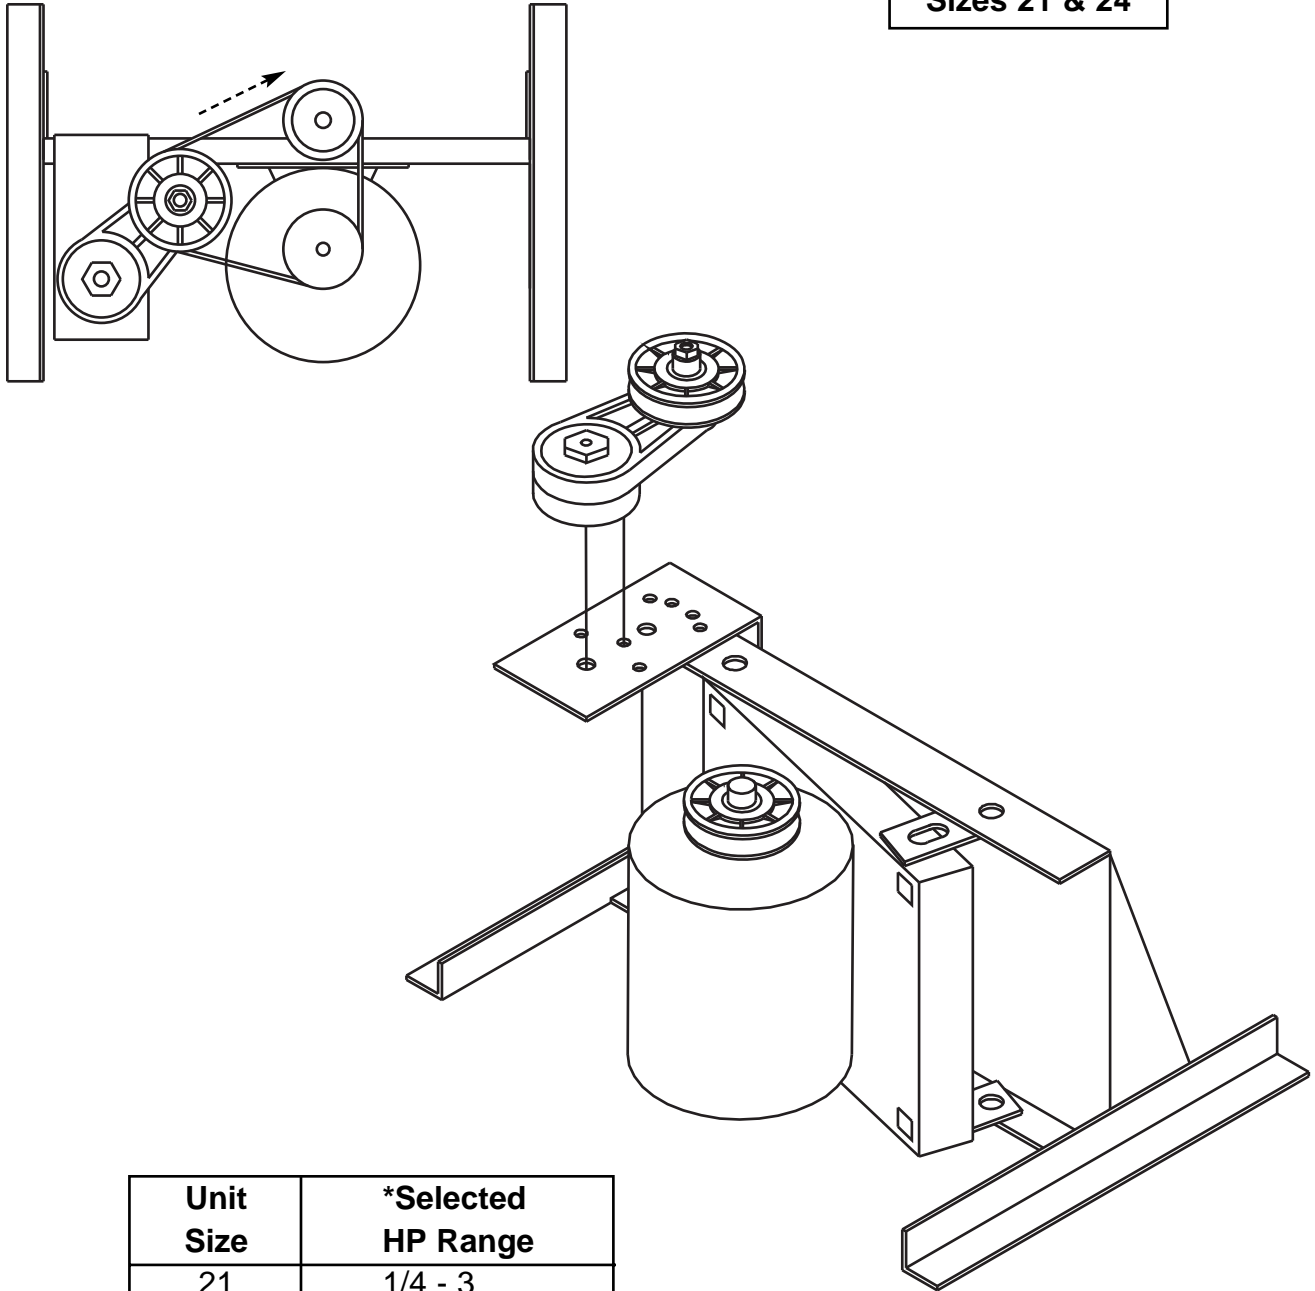

IP [English] Dimensions
SI (Metric) In Parentheses

CARNES COMPANY 448 S. Main St., P. O. Box 930040, Verona, WI 53593-0040 Phone: (608)845-6411 Fax: (608)845-6504 www.carnes.com

Sizes 21 & 24

Unit Size	*Selected HP Range
21	1/4 - 3
24	1/3 - 3

*Automatic Belt Tensioner **Not Available** on Larger HP.