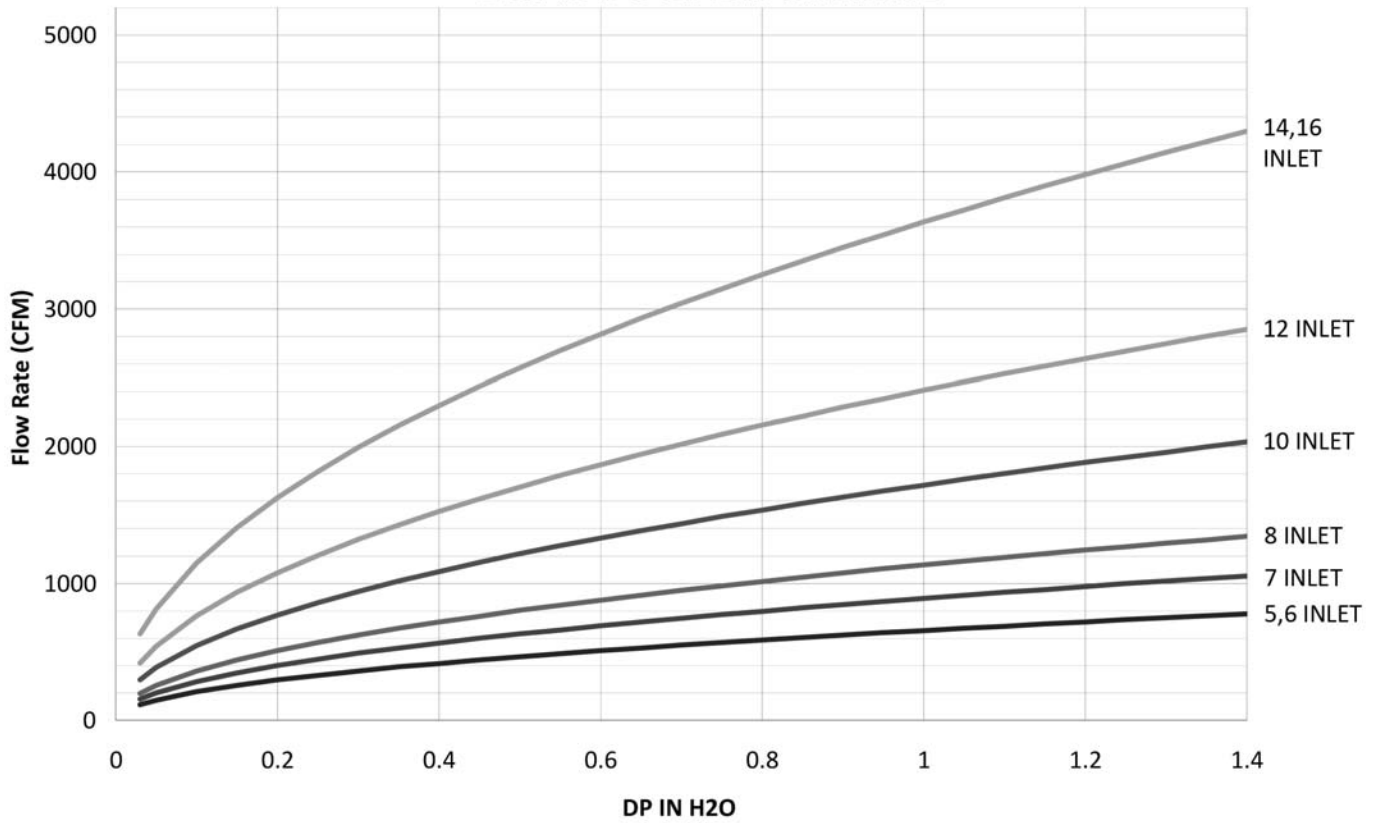

Imperial [IP] Dimensions
Metric (SI) in Parentheses

CARNES COMPANY 448 S. Main St., P. O. Box 930040, Verona, WI 53593-0040 Phone: (608)845-6411 Fax: (608)845-6470 www.carnes.com

Calibration Chart for use with Model ADCD discharge sensor

CALIBRATION LABEL DUAL DUCT DISCHARGE

Inlet Size	5,6	7	8	10	12	14,16
Duct Size	7	8	9	11	13	16
C_v	655	891	1133	1717	2408	3633
K	2.7	2.5	2.4	2.4	2.3	2.4